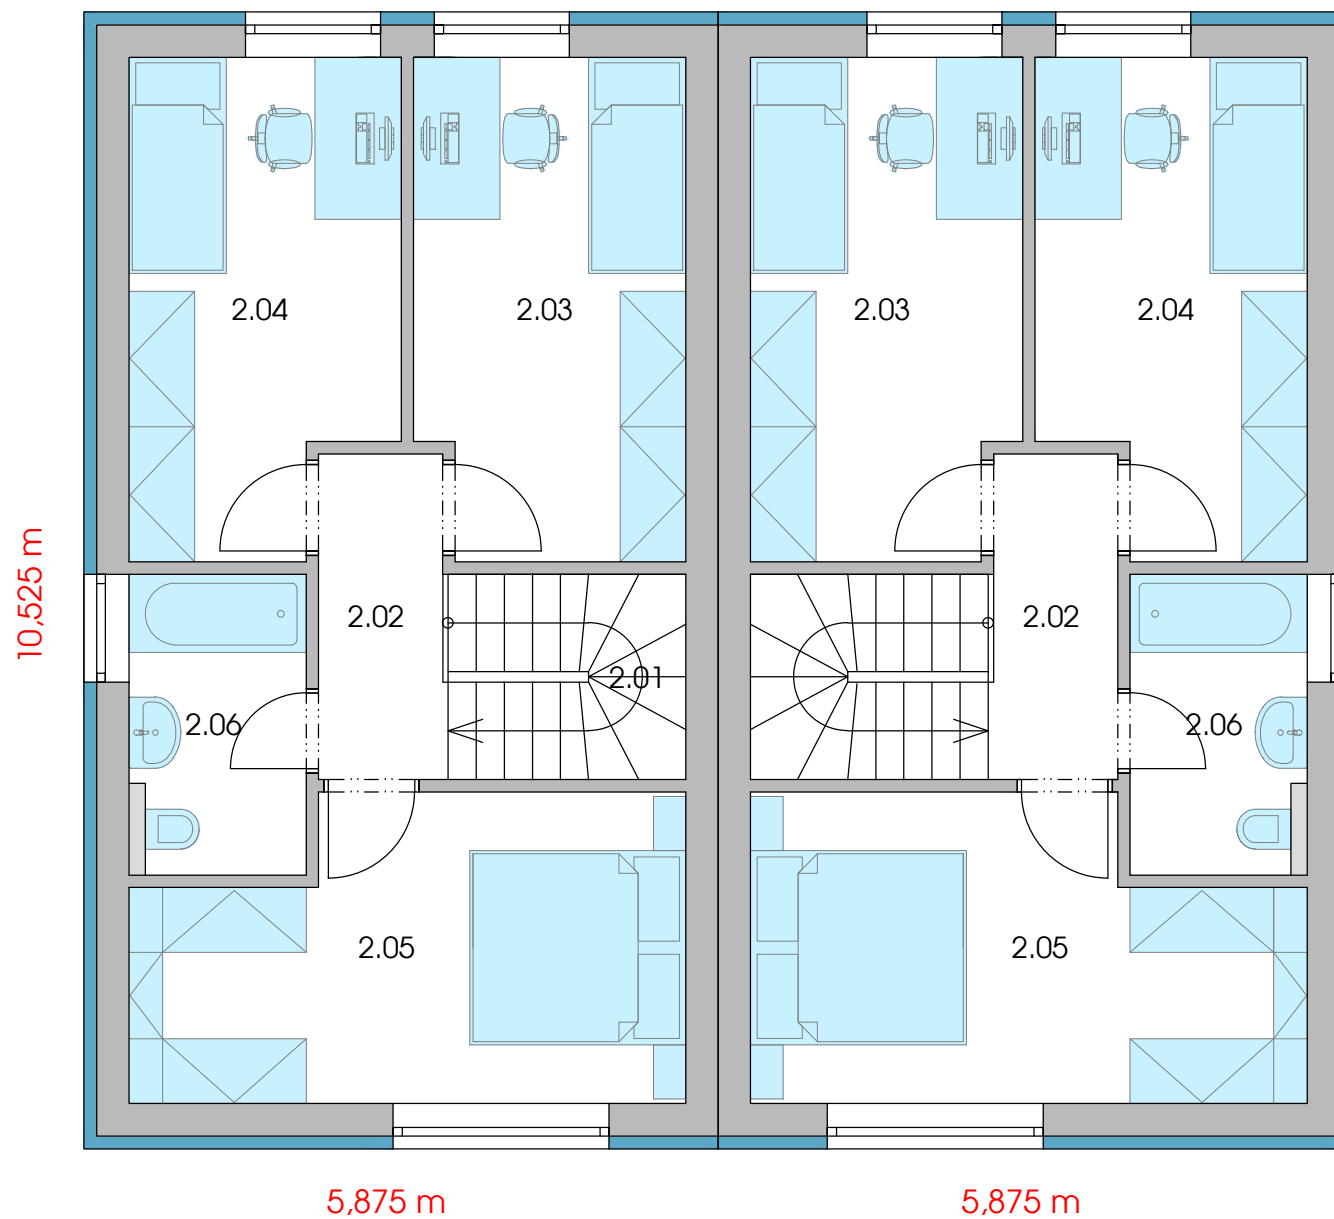

DŮM 1A | 2. NP

Tabulka místností

2.01	SCHODIŠTĚ	4,1 m ²
2.02	CHODBA	3,6 m ²
2.03	DĚTSKÝ POKOJ	11,3 m ²
2.04	DĚTSKÝ POKOJ	10,8 m ²
2.05	LOŽNICE	13,3 m ²
2.06	KOUPELNA	4,4 m ²
CELKEM (2.NP)		47,5 m ²

DŮM 1B | 2. NP

Tabulka místností

2.01	SCHODIŠTĚ	4,1 m ²
2.02	CHODBA	3,6 m ²
2.03	DĚTSKÝ POKOJ	11,3 m ²
2.04	DĚTSKÝ POKOJ	10,8 m ²
2.05	LOŽNICE	13,3 m ²
2.06	KOUPELNA	4,4 m ²
CELKEM (2.NP)		47,5 m ²