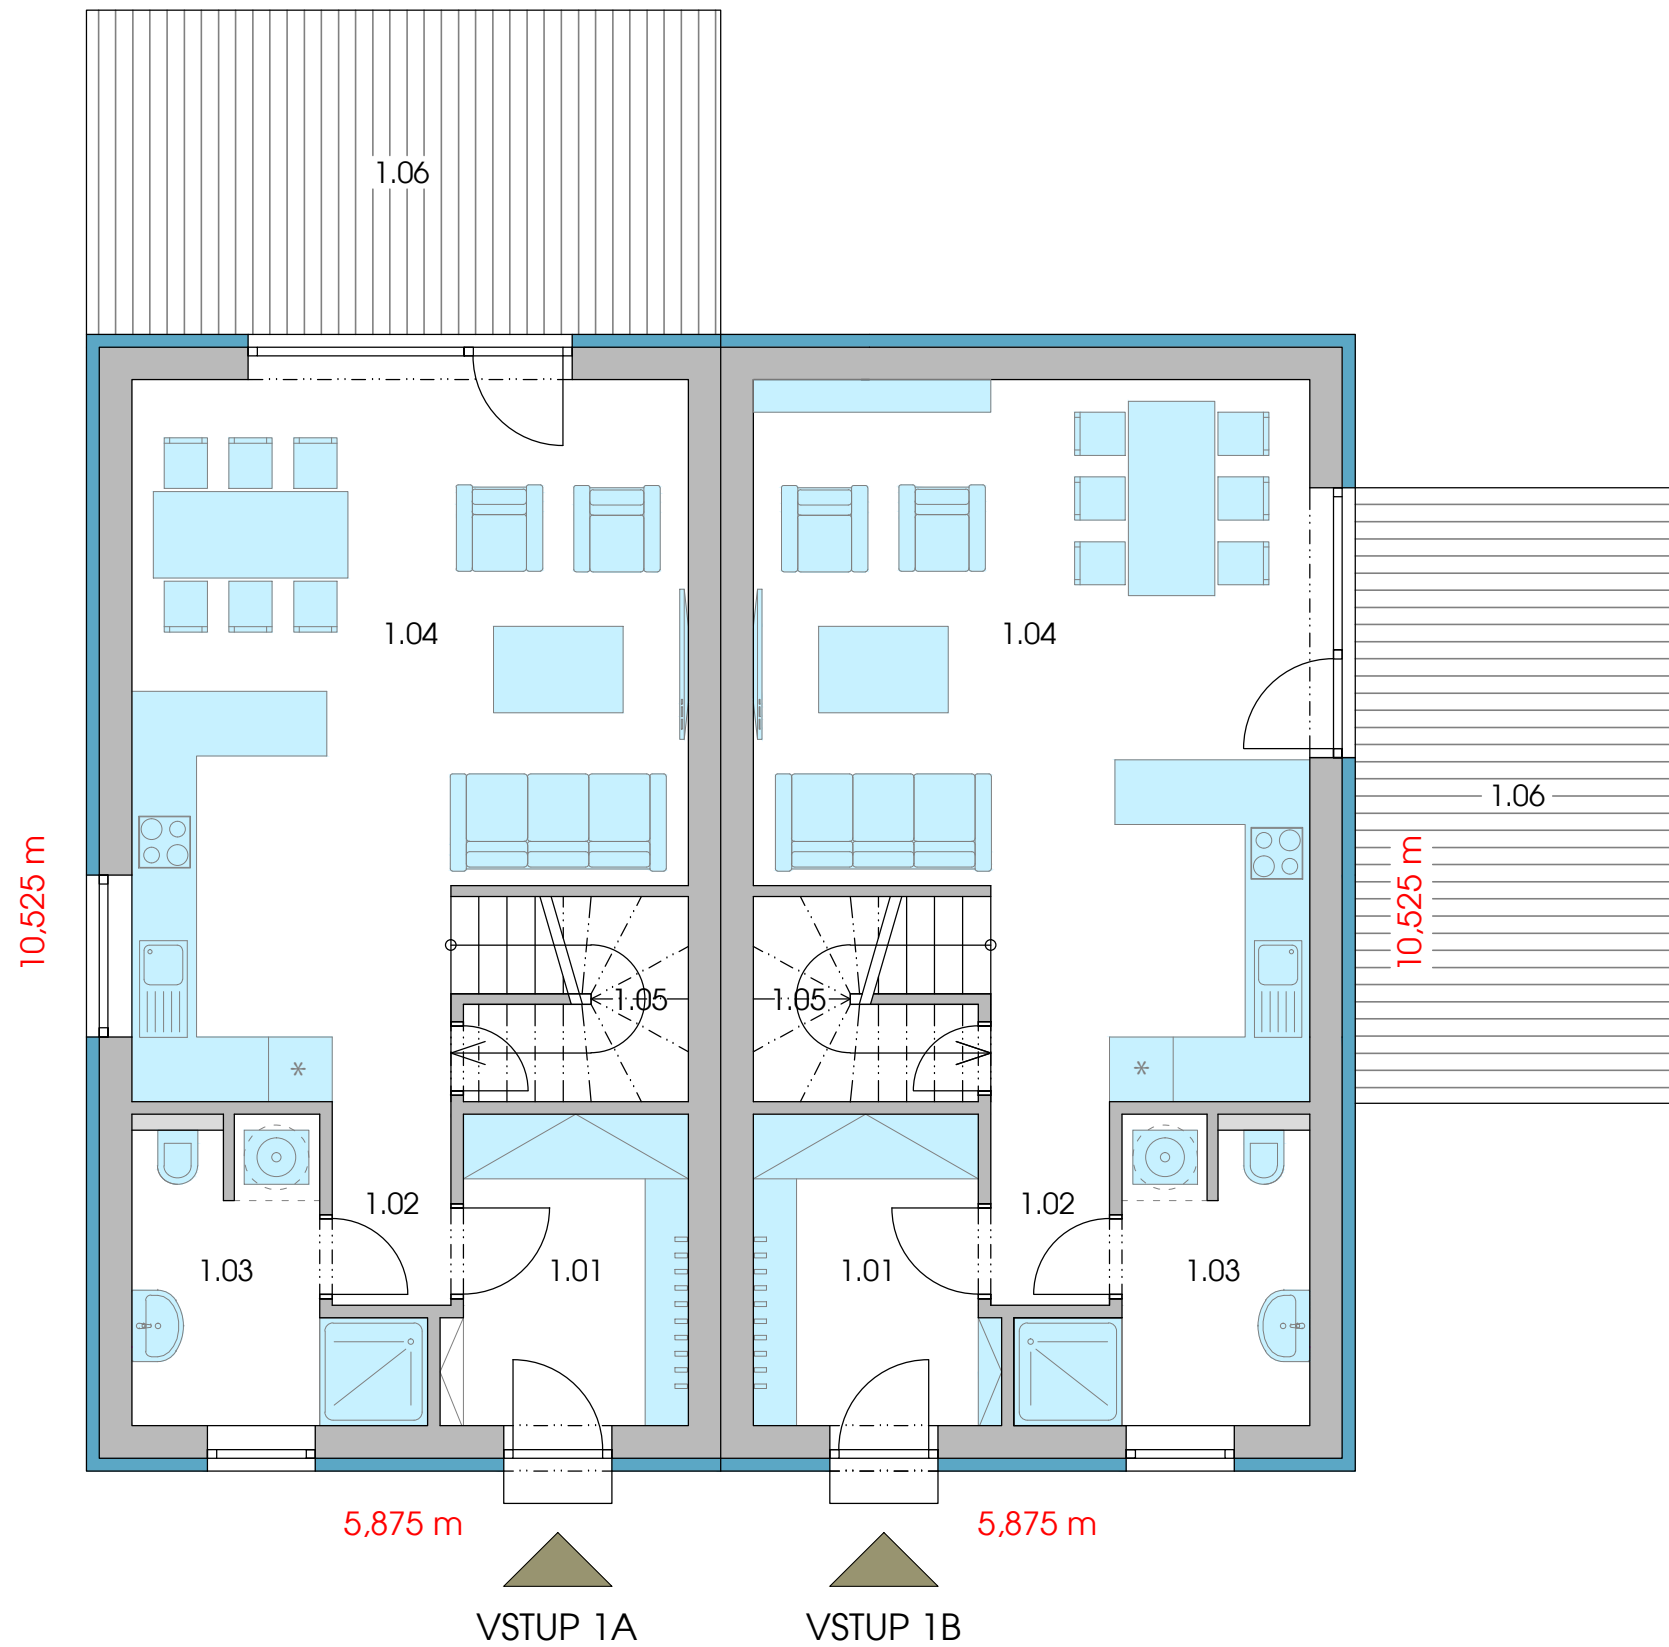

DŮM 1A | 1. NP

Tabulka místností

1.01	ZÁDVEŘÍ	6,2 m ²
1.02	CHODBA	2,1 m ²
1.03	KOUPELNA + WC	5,8 m ²
1.04	OBÝV. POKOJ + JIDELNA + KK	30,1 m ²
1.05	KOMORA	3,9 m ²
CELKEM (1.NP)		48,1 m ²
1.06	TERASA	17,6 m ²
CELKEM		65,7 m ²

DŮM 1B | 1. NP

Tabulka místností

1.01	ZÁDVEŘÍ	6,2 m ²
1.02	CHODBA	2,1 m ²
1.03	KOUPELNA + WC	5,8 m ²
1.04	OBÝV. POKOJ + JIDELNA + KK	30,1 m ²
1.05	KOMORA	3,9 m ²
CELKEM (1.NP)		48,1 m ²
1.06	TERASA	17,1 m ²
CELKEM		65,2 m ²